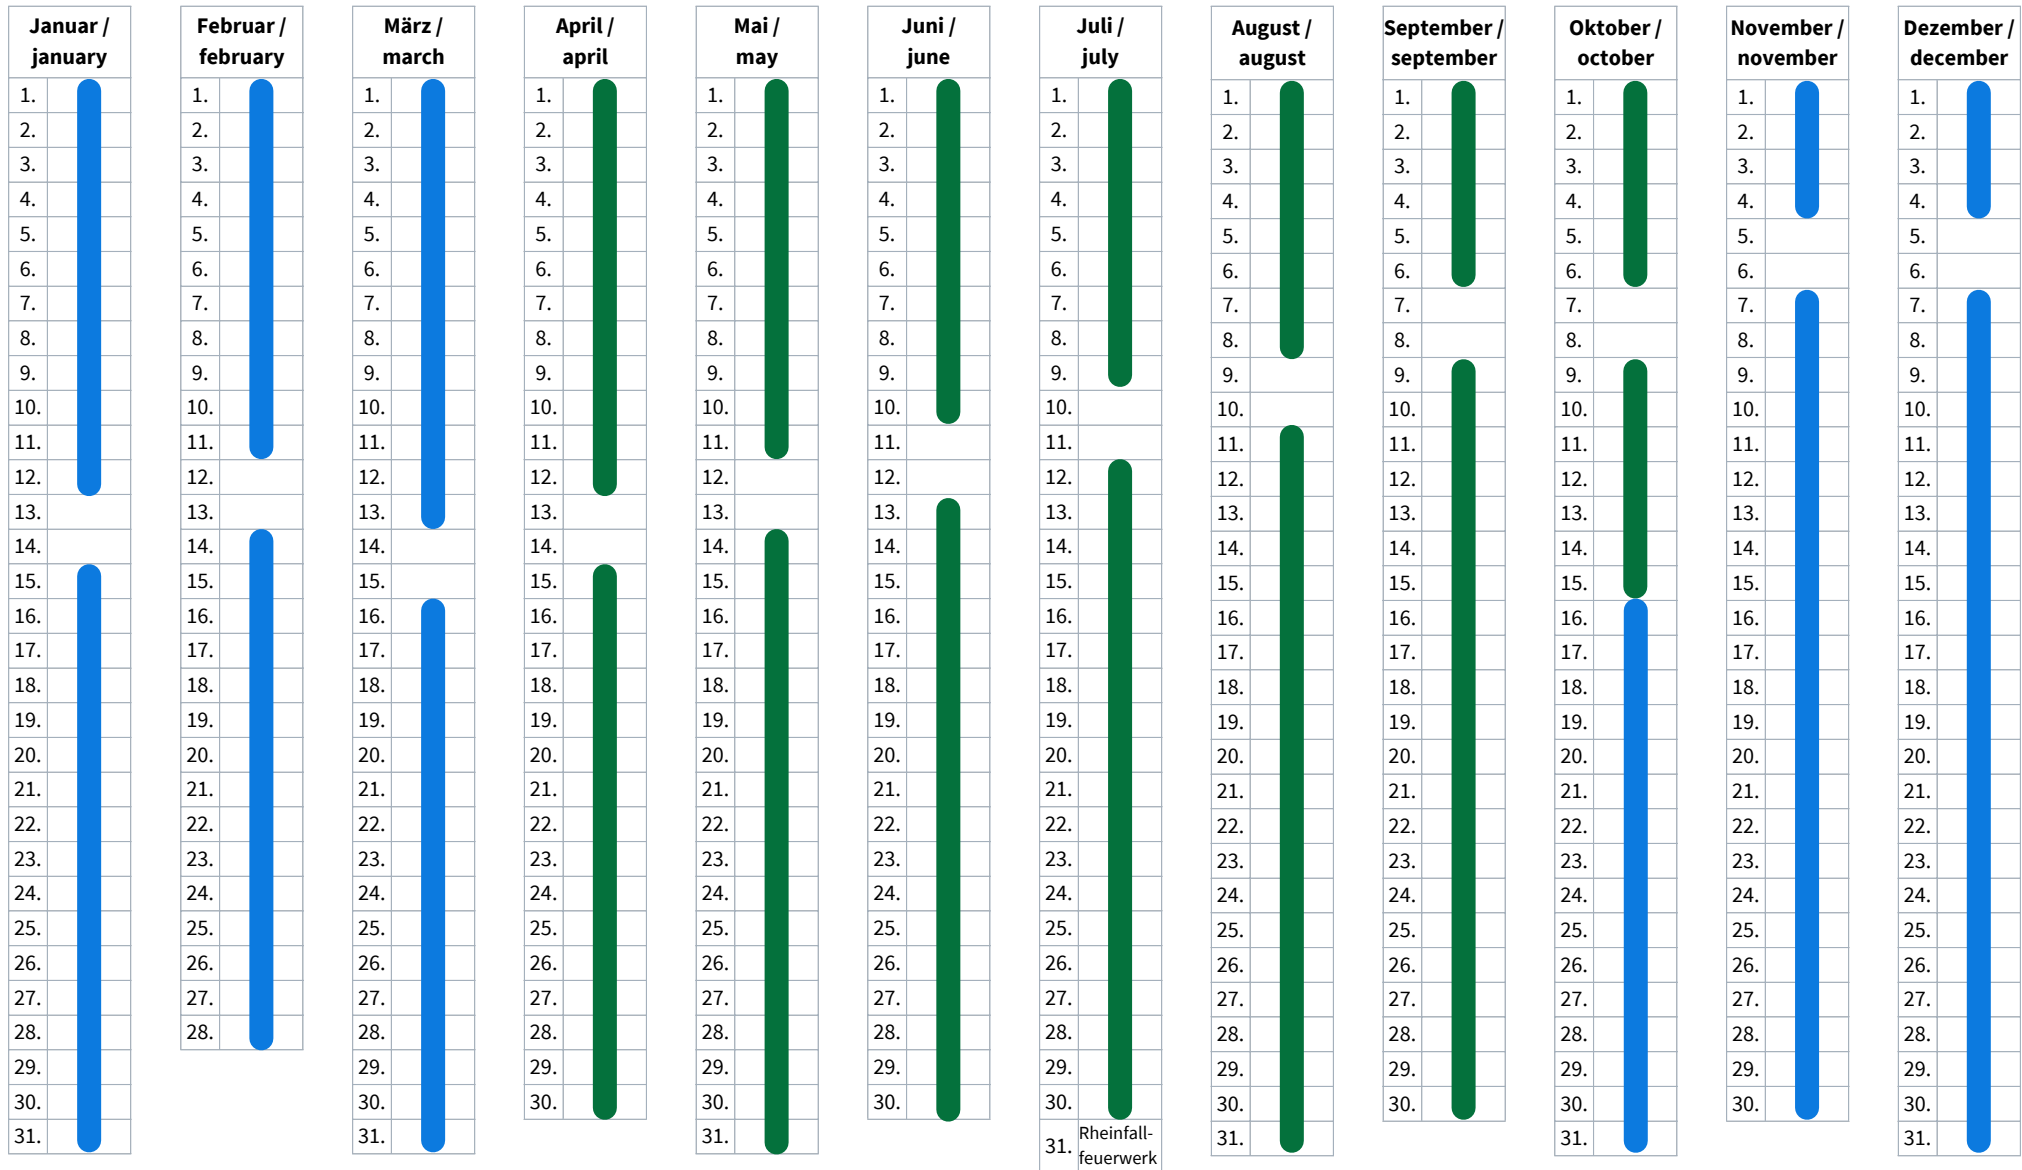

Rheinfallbeleuchtung 2025 / Rhine Falls illumination 2025

■ Beleuchtung «blau» / illumination blue
■ Beleuchtung «grün» / illumination green

Die Rheinfallbeleuchtung ist ab Einbruch der Dunkelheit in Betrieb, frühestens ab 17:30 Uhr.

The Rhine Falls illumination is in operation from dusk, at the earliest from 5.30 pm.